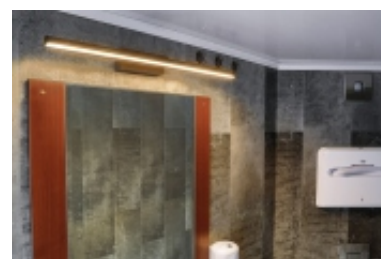

Вип туалет на мероприятие на 2 кабины

Технические характеристики:

- Кол-во кабин: 2 с отдельными входами
- Кол-во посетителей: до 100 в день
- Общая площадь: 8,2 кв.м
- Высота модуля: 2 м 30 см
- Ширина модуля: 2 м 10 см
- Длина модуля: 3 м 90 см
- Общая длина прицепа: 5 м 40 см
- Полная масса: 2500 кг
- Напряжение в сети: 220 В
- Бак с чистой водой: 500 л
- Объем бака приемки: 1800 л
- Дата производства: 2018 г

Его основные преимущества:

- **Привычный уровень комфорта.** Внутри каждой кабины находится полноценный керамический унитаз с водяным смывом.
- **Премиальная комплектация.** Для отделки кабин используются качественные материалы и импортная сантехника. Внутри установлена раковина с тумбочкой и смесителем на фотоэлементах. Также в каждой кабине: большое зеркало с подсветкой, горячая и холодная вода, мыло и полотенца.
- **Круглогодичное использование.** Модуль оборудован сплит-системой кондиционирования и обогревательными элементами, что позволяет использовать вип туалет на мероприятиях и летом, и зимой.
- **Высокая мобильность.** Туалетный модуль может транспортироваться легковым автомобилем и устанавливается на небольшой ровной площадке, что позволяет арендовать его для эксплуатации даже вдали от города.
- **Экологичность.** Модуль оснащен емкостью с водой и большим приемным баком для отходов. Поэтому он не требует подключения к канализации и водопроводу и не засоряет природу во время эксплуатации.
- **Оперативность начала эксплуатации.** Передвижным вип туалетом можно начать пользоваться буквально через полчаса после доставки его на место проведения мероприятия. А при желании, его легко можно передвинуть.

Стоимость аренды: от 40 000₽