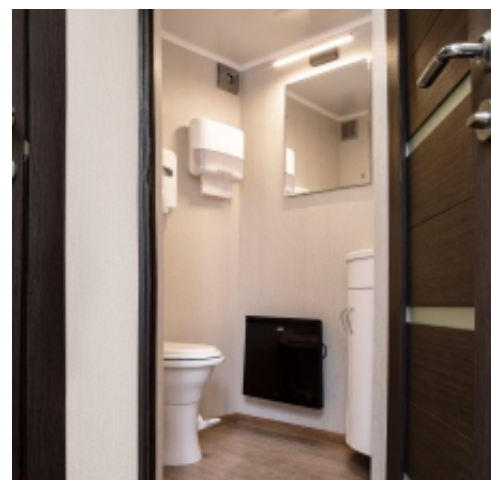

Передвижной вип туалет на 6 кабин – незаменим при проведении важного выездного мероприятия с количеством участников до 500 человек или меньше, если планируется большое количество прохладительных и алкогольных напитков. Во-первых, это корпоративные тренинги и обучения с отрывом от привычной рабочей среды. Во-вторых, дилерские конференции и дни рождения компании с приглашением на них партнеров по бизнесу и почетных гостей. В-третьих, торжественные открытия новых предприятий в Московской области. В-четвертых, модные показы и перфомансы в необычных локациях. В-пятых, это фестивали и шоу на открытом воздухе с высоким уровнем сервиса. И это далеко не полный список мероприятий для которых стоит арендовать вип туалет на 6 кабин.