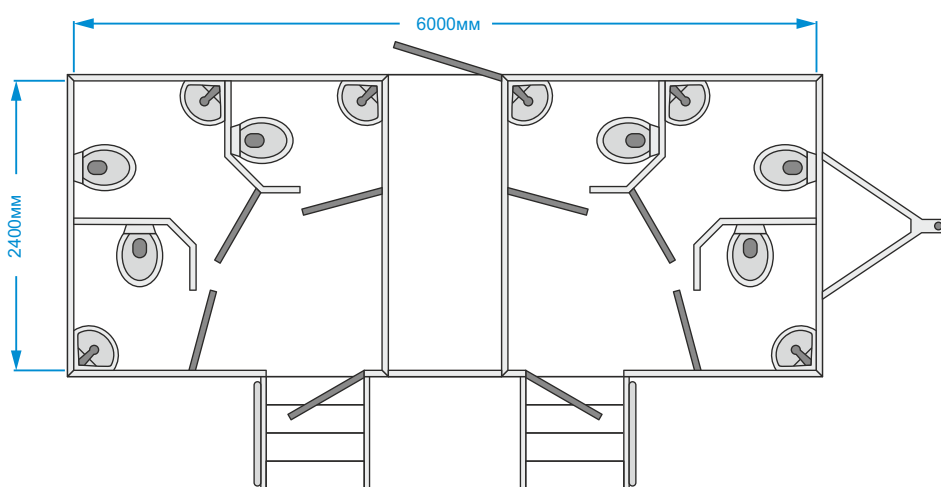

### Технические характеристики:

- Кол-во кабин: 2 с отдельными входами
- Кол-во посетителей: до 100 в день
- Общая площадь: 8,2 кв.м
- Высота модуля: 2 м 30 см
- Ширина модуля: 2 м 10 см
- Длина модуля: 3 м 90 см
- Общая длина прицепа: 5 м 40 см
- Полная масса: 2500 кг
- Напряжение в сети: 220 В
- Бак с чистой водой: 500 л
- Объем бака приемки: 1800 л
- Дата производства: 2018 г

### Технические характеристики:

- Кол-во кабин: 6 (2 блока по 3 с отдельными входами)
- Кол-во посетителей: до 1000 в день
- Общая площадь: 14,4 кв.м
- Высота модуля: 2 м 30 см
- Ширина модуля: 2 м 40 см
- Длина модуля: 6 м
- Общая длина прицепа: 7 м 50 см
- Полная масса: 3500 кг
- Напряжение в сети: 220 В
- Бак с чистой водой: 1000 л
- Объем бака приемки: 2600 л
- Дата производства: 2018 г