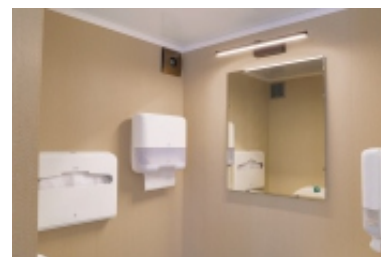

Вип туалет на мероприятие на 6 кабин

Технические характеристики:

- Кол-во кабин: 6 (2 блока по 3 с отдельными входами)
- Кол-во посетителей: до 1000 в день
- Общая площадь: 14,4 кв.м
- Высота модуля: 2 м 30 см
- Ширина модуля: 2 м 40 см
- Длина модуля: 6 м
- Общая длина прицепа: 7 м 50 см
- Полная масса: 3500 кг
- Напряжение в сети: 220 В
- Бак с чистой водой: 1000 л
- Объем бака приемки: 2600 л
- Дата производства: 2018 г

Его основные преимущества: