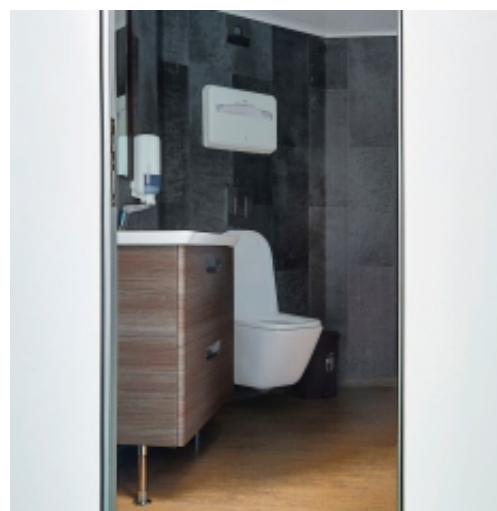

Передвижной вип туалет на 2 кабины идеально подойдет, если вы решили устроить выездное мероприятие с количеством приглашенных гостей не более 50-70 человек. Это может быть свадьба в романтическом месте, отмечание дня рождения любимого ребенка или юбилея родителей, презентация новой продукции для дилеров или наоборот, корпоративный праздник для сотрудников компании. Также, вип туалет обеспечит достойный уровень комфорта съемочной группе при съемках клипа в «атмосферных» местах или приглашенным на Open air фестиваль звездам.

Стоимость аренды: **от 40 000₽**