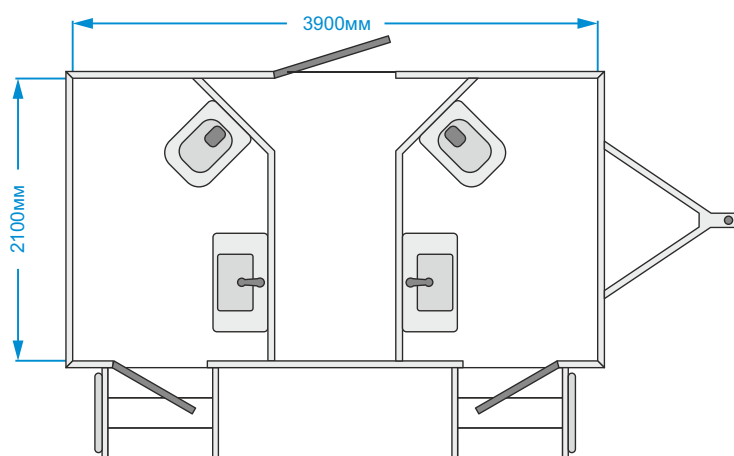

### Технические характеристики:

- Кол-во кабин: 2 с отдельными входами
- Кол-во посетителей: до 100 в день
- Общая площадь: 8,2 кв.м
- Высота модуля: 2 м 30 см
- Ширина модуля: 2 м 10 см
- Длина модуля: 3 м 90 см
- Общая длина прицепа: 5 м 40 см
- Полная масса: 2500 кг
- Напряжение в сети: 220 В
- Бак с чистой водой: 500 л
- Объем бака приемки: 1800 л
- Дата производства: 2018 г

### Технические характеристики:

- Кол-во кабин: 6 (2 блока по 3 с отдельными входами)
- Кол-во посетителей: до 1000 в день
- Общая площадь: 14,4 кв.м
- Высота модуля: 2 м 30 см
- Ширина модуля: 2 м 40 см
- Длина модуля: 6 м
- Общая длина прицепа: 7 м 50 см
- Полная масса: 3500 кг
- Напряжение в сети: 220 В
- Бак с чистой водой: 1000 л
- Объем бака приемки: 2600 л
- Дата производства: 2018 г