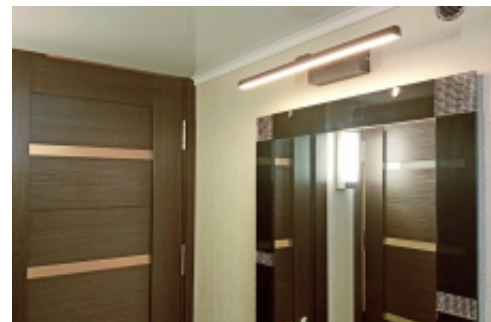

Стоимость аренды: **от 80 000Р**

Туалет VIP на мероприятие имеет:

2 отделения М и Ж по 3 кабинки каждое

Качественную отделку стен и пола

Керамические унитаз и раковину

Независимое отопление кабин

2 сплит-системы с разводкой по кабинетам

Проигрыватель MP3 с фоновой музыкой

Раковину с тумбой

Большие зеркала с подсветкой (в кабинке и прихожей)

Сенсорный смеситель воды

Емкостной нагреватель воды

Гигиенические средства и мусорное ведро

Эффективную систему вентиляции